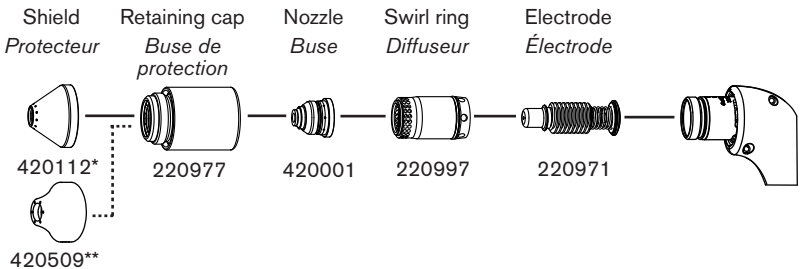

428099

Handheld starter kit

*Kit de démarrage manuel*

This kit contains Duramax™ Hyamp consumables for hand cutting and gouging.  
*Ce kit contient les consommables Duramax Hyamp pour la coupe et le gougeage à la main.*

## Gouging consumables/Consommables pour le gougeage

\* Maximum removal (included) / *Retrait maximum (inclus)*

\*\* Maximum control (optional) / *Contrôle maximum (en option)*