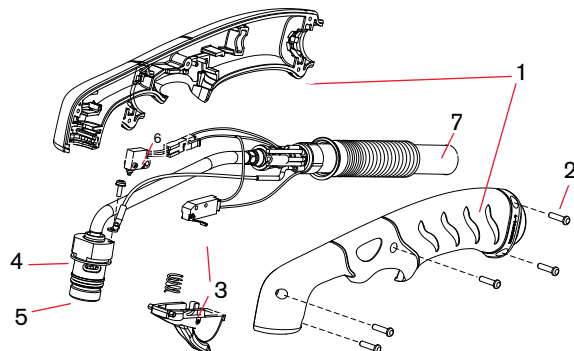

Piezas de antorcha manual Duramax® 75°

Para usar con el sistema Powermax45®

Conjunto de antorcha manual Duramax 75°

Componente	Número de pieza / juego	Descripción
	059473	Conjunto de antorcha manual Duramax 75° con conjunto de cables y mangueras de la antorcha de 7,6 m
	059474	Conjunto de antorcha manual Duramax 75° con conjunto de cables y mangueras de la antorcha de 15,2 m
1	228954	Juego: repuesto de mango de antorcha Duramax 75°/HRT
2	075714	Tornillos para el mango, #4 x 1/2, cabeza redonda de estrella, S/B
3	228721	Juego: Duramax 75° / Duramax 15° / HRT / HRT (conjunto de resorte y gatillo)
4	228714	Juego: repuesto de cuerpo principal de antorcha Duramax 75° (acople de 3/8 pulg.)
4	228958	Juego: repuesto de cuerpo principal de antorcha Duramax 75° (acople de 1/2 pulg.)
5	058519	O-ring
6	228719	Juego: repuesto de interruptor de sensado de capuchón Duramax 75°
7	228959	Juego: repuesto de cables y mangueras de antorcha Duramax 75°, 7,6 m
7	228960	Juego: repuesto de cables y mangueras de antorcha Duramax 75°, 15,2 m
	228300	Cable de masa con pinza, 6,1 m
	228307	Cable de masa con pinza, 15,2 m