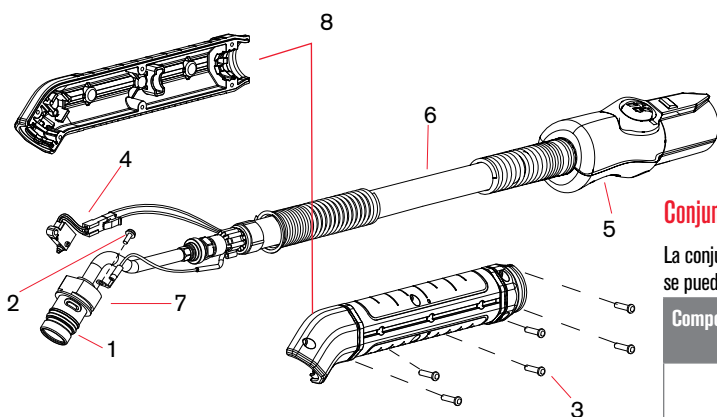

Piezas de antorcha robótica Duramax® 45°

Para usar con el sistema Powermax45®

Conjunto de cables y mangueras de la antorcha robótica Duramax 45°

La conjunto de antorcha robótica Duramax 45° con el conjunto de cables y mangueras de la antorcha se puede reemplazar del todo o por componentes individuales.

Componente	Número de pieza / juego	Descripción
	059464	Conjunto de antorcha robótica Duramax 45° con conjunto de cables y mangueras de la antorcha
1	058519	Oring
2	075504	Tornillo terminal cable arco piloto
3	075714	Tornillos de cabeza redonda de estrella, #4 x 1/2
4	228109	Juego: repuesto de interruptor de sensado de capuchón
5	428260	Juego: repuesto de FastConnect
6	228852	Juego: repuesto de conjunto de cables y mangueras de antorcha robótica, 7,6 m
7	228855	Juego: repuesto de cuerpo principal de antorcha robótica 45°
8	228858	Juego: repuesto de cilindro de posicionamiento de antorcha robótica 45°
	228806	Juego: conjunto de abrazaderas de antorcha robótica