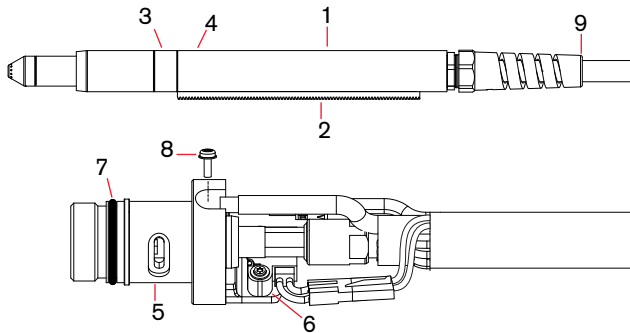

Componente	Número de pieza / juego	Descripción
	059476	Conjunto de antorcha mecanizada Duramax 180° con conjunto de cables y mangueras de la antorcha de 4,5 m
	059477	Conjunto de antorcha mecanizada Duramax 180° con conjunto de cables y mangueras de la antorcha de 7,6 m
	059478	Conjunto de antorcha mecanizada Duramax 180° con conjunto de cables y mangueras de la antorcha de 10,7 m
	059479	Conjunto de antorcha mecanizada Duramax 180° con conjunto de cables y mangueras de la antorcha de 15,2 m
1	228737	Juego: manguito de posicionamiento Duramax 180°
2	228738	Juego: cremallera extraíble Duramax 180°
3	228735	Juego: Duramax 180°/Camisa de montaje frontal de antorcha Duramax 180°
4	228736	Juego: Duramax 180°/Anillo adaptador (acople) de antorcha Duramax 180°
5	228716	Juego: Duramax 180°/Repuesto de cuerpo principal de antorcha Duramax 180°
6	228720	Juego: repuesto de interruptor de sensado de capuchón
7	058519	Oring
8	075504	Tornillo terminal cable arco piloto
9	228730	Juego: Duramax 180°/Repuesto de conjunto de cables y mangueras de antorcha Duramax 180°, 4,5 m
9	228731	Juego: Duramax 180°/Repuesto de conjunto de cables y mangueras de antorcha Duramax 180°, 7,6 m
9	228732	Juego: Duramax 180°/Repuesto de conjunto de cables y mangueras de antorcha Duramax 180°, 10,7 m
9	228733	Juego: Duramax 180°/Repuesto de conjunto de cables y mangueras de antorcha Duramax 180°, 15,2 m
	228300	Cable de masa con pinza, 6,1 m
	228307	Cable de masa con pinza, 15,2 m

Piezas de mini antorcha mecanizada Duramax® 180°

Para usar con el sistema Powermax45®