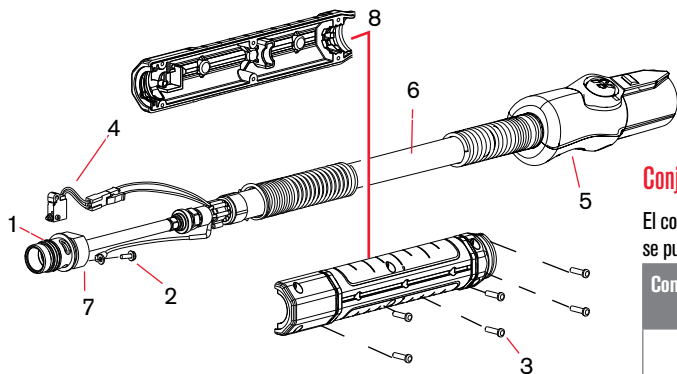

Piezas de antorcha robótica Duramax® 180°

Para usar con el sistema Powermax45®

Conjunto de antorcha robótica Duramax 180°

El conjunto de antorcha robótica Duramax 180° con el conjunto de cables y mangueras de la antorcha se puede reemplazar del todo o por componentes individuales.

Componente	Número de pieza / juego	Descripción
	059466	Conjunto de antorcha robótica Duramax 180° con conjunto de cables y mangueras de la antorcha
1	058519	Oring
2	075504	Tornillo terminal cable arco piloto
3	075714	Tornillos de cabeza redonda de estrella, #4 x 1/2
4	228109	Juego: repuesto de interruptor de sentido de capuchón
5	428260	Juego: repuesto de FastConnect
6	228852	Juego: repuesto de conjunto de cables y mangueras de antorcha robótica, 7,6 m
7	228853	Juego: repuesto de cuerpo principal de antorcha robótica 180°
8	228856	Juego: repuesto de cilindro de posicionamiento de antorcha robótica 180°
	228806	Juego: conjunto de abrazaderas de antorcha robótica