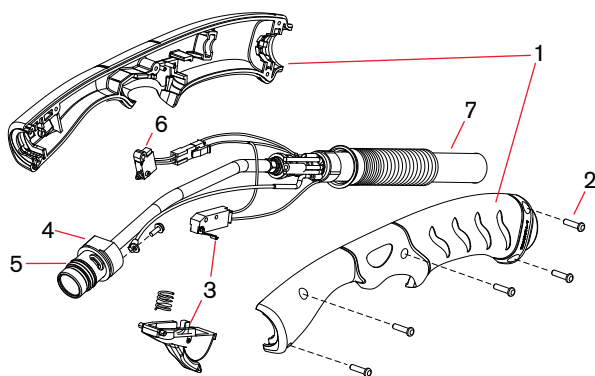

Piezas de antorcha manual Duramax® 15°

Para usar con el sistema Powermax45®

Conjunto de antorcha manual Duramax 15°

Componente	Número de pieza / juego	Descripción
	059470	Conjunto de antorcha manual Duramax 15° con conjunto de cables y mangueras de la antorcha de 7,6 m
	059471	Conjunto de antorcha manual Duramax 15° con conjunto de cables y mangueras de la antorcha de 15,2 m
1	228955	Juego: repuesto de mango de antorcha Duramax 15°
2	075714¹	Tornillos para el mango, #4 x 1/2, cabeza redonda de estrella, S/B
3	228721	Juego: Duramax 15°/Duramax 75°/HRT/HRT (conjunto de resorte y gatillo)
4	228715¹	Juego: repuesto de cuerpo principal de antorcha Duramax 15° (acople de 3/8 pulg.)
4	228957¹	Juego: repuesto de cuerpo principal de antorcha Duramax 15° (acople de 1/2 pulg.)
5	058519	O-ring
6	228109	Juego: repuesto de interruptor de sensado de capuchón Duramax 15°
7	228959¹	Juego: repuesto de cables y mangueras de antorcha Duramax 15°, 7,6 m
7	228960¹	Juego: repuesto de cables y mangueras de antorcha Duramax 15°, 15,2 m
	228300	Cable de masa con pinza, 6,1 m
	228307	Cable de masa con pinza, 15,2 m