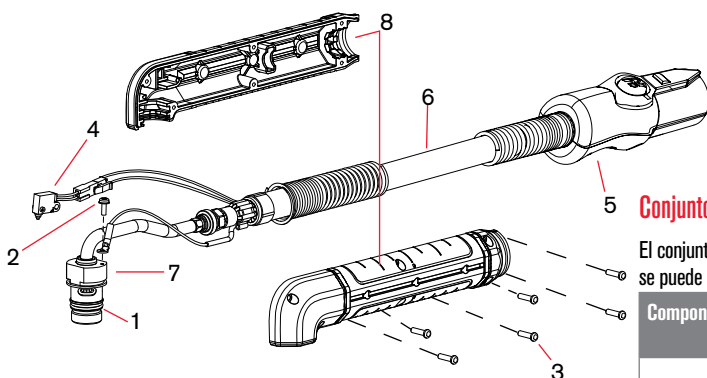

Piezas de antorcha robótica Duramax® 90°

Para usar con el sistema Powermax45®

Conjunto de antorcha robótica Duramax 90°

El conjunto de antorcha robótica Duramax 90° con el conjunto de cables y mangueras de la antorcha se puede reemplazar del todo o por componentes individuales.

Componente	Número de pieza / juego	Descripción
	059465	Conjunto de antorcha robótica Duramax 90° con conjunto de cables y mangueras de la antorcha
1	058519	Oring
2	075504	Tornillo terminal cable arco piloto
3	075714	Tornillos de cabeza redonda de estrella, #4 x 1/2
4	228109	Juego: repuesto de interruptor de sentido de capuchón
5	428260	Juego: repuesto de FastConnect
6	228852	Juego: repuesto de conjunto de cables y mangueras de antorcha robótica, 7,6 m
7	228854	Juego: Repuesto de cuerpo principal de antorcha robótica 90°
8	228857	Juego: Repuesto de cilindro de posicionamiento de antorcha robótica 90°
	228806	Juego: conjunto de abrazaderas de antorcha robótica