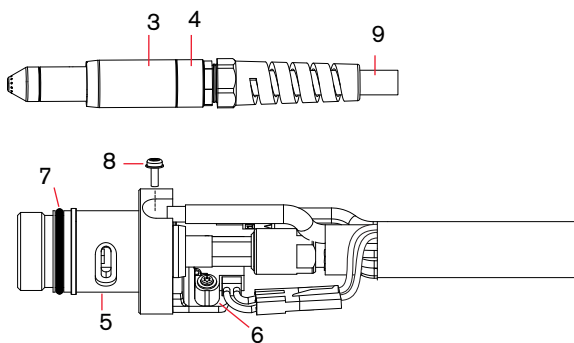

Conjunto de antorcha mini Duramax 180°

Componente	Número de pieza / juego	Descripción
	059481	Conjunto de mini antorcha mecanizada Duramax 180° con conjunto de cables y mangueras de la antorcha de 4,5 m
	059482	Conjunto de mini antorcha mecanizada Duramax 180° con conjunto de cables y mangueras de la antorcha de 7,6 m
	059483	Conjunto de mini antorcha mecanizada Duramax 180° con conjunto de cables y mangueras de la antorcha de 10,7 m
3	220956	Juego: Duramax 180°/Camisa de montaje frontal para mini antorcha Duramax 180°
4	220808	Juego: Duramax 180°/Anillo adaptador (acople) para mini antorcha Duramax 180°
5	228716	Juego: Duramax 180°/Repuesto de cuerpo principal para mini antorcha Duramax 180°
6	228720	Juego: repuesto de interruptor de sensado de capuchón
7	058519	Oring
8	075504	Tornillo terminal cable arco piloto
9	228730	Juego: Duramax 180°/Repuesto de conjunto de cables y mangueras de mini antorcha Duramax 180°, 4,5 m
9	228731	Juego: Duramax 180°/Repuesto de conjunto de cables y mangueras de mini antorcha Duramax 180°, 7,6 m
9	228732	Juego: Duramax 180°/Repuesto de conjunto de cables y mangueras de mini antorcha Duramax 180°, 10,7 m
9	228733	Juego: Duramax 180°/Repuesto de conjunto de cables y mangueras de mini antorcha Duramax 180°, 15,2 m
	228300	Cable de masa con pinza, 6,1 m
	228307	Cable de masa con pinza, 15,2 m